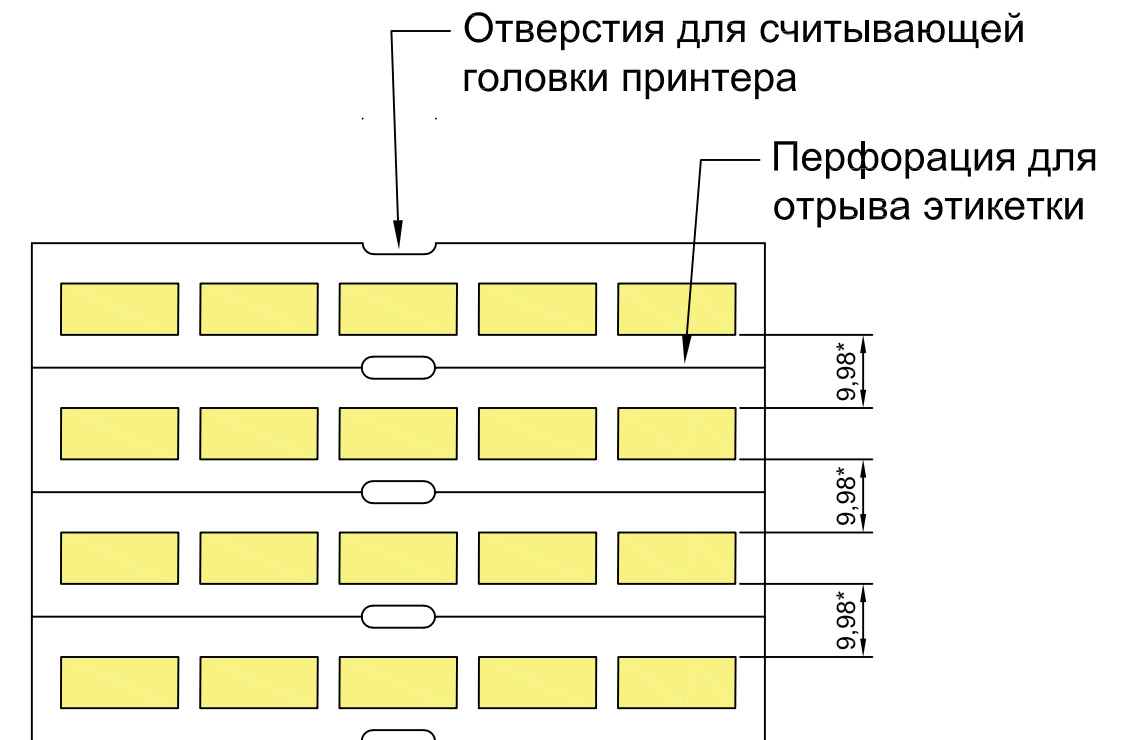

Этикетки (Пустышки)

Вид А  
Масштаб 2:1

\* - Размер для справок

Кол-во отдельных табличек в рулоне - 10000 шт.

Этикетка-оригинал: Phoenix Contact EML (16x7)R YE