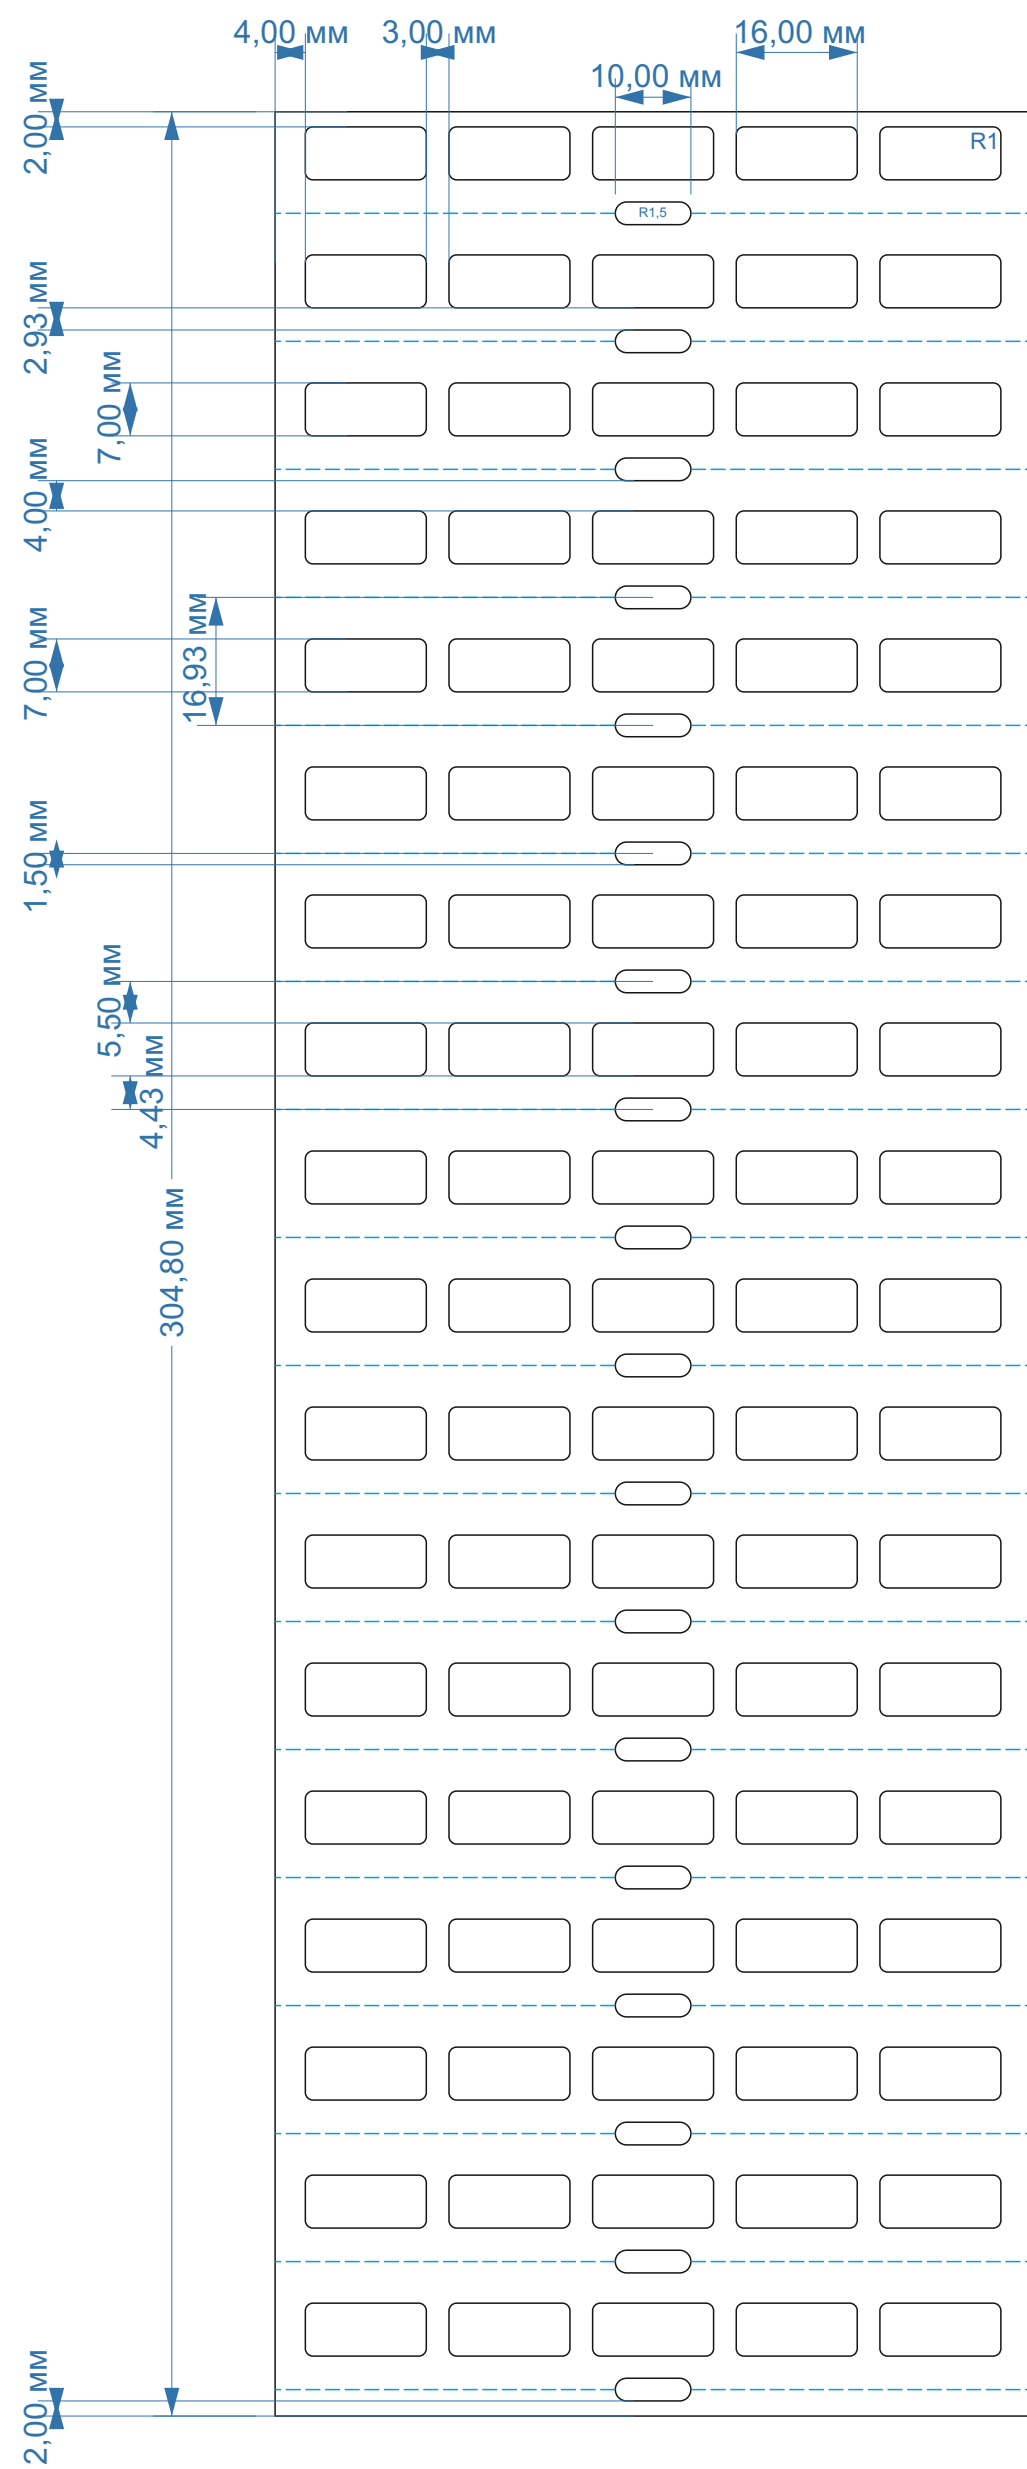

Этикетки (Пустышки)

Вид А  
Масштаб 2:1

\* - Размер для справок

Кол-во отдельных табличек в рулоне - 10000 шт.

Этикетка-оригинал: Phoenix Contact EML (16x7)R YE