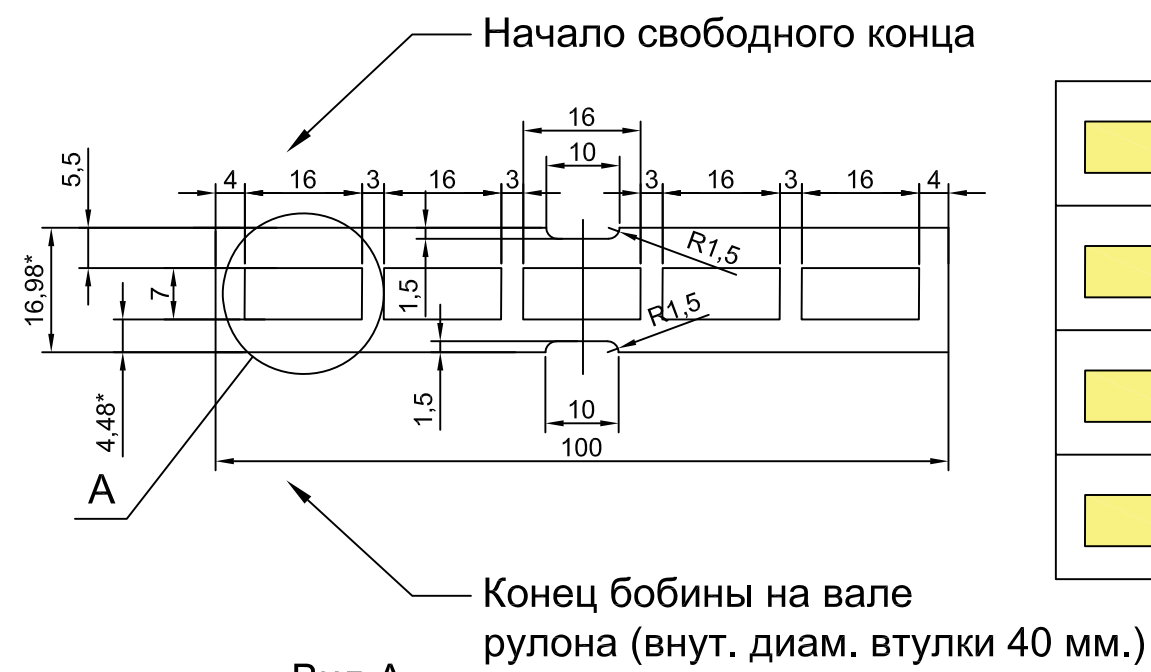

Этикетки (Пустышки)

Вид А  
Масштаб 2:1

\* - Размер для справок

Кол-во отдельных табличек в рулоне - 10000 шт.

Этикетка-оригинал: Phoenix Contact EML (16x7)R YE