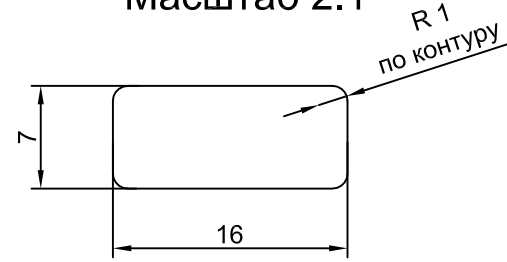

Этикетки (Пустышки)

Вид А  
Масштаб 2:1

\* - Размер для справок

Кол-во отдельных табличек в рулоне - 10000 шт.

Этикетка-оригинал: Phoenix Contact EML (16x7)R YE